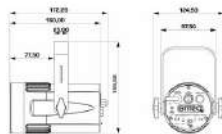

BEAMSPOT1-TRIAC WW

Code: B04954

Ce projecteur BLANC 15 W compact et élégant est le remplaçant direct idéal pour le vieux PINSPOUT PAR36 30watt, aucune modification nécessaire!

Prix: 109,00 €

Marque Briteq
Couleurs Blanc chaud
piloteables
Indice de protection IP20

piloteables
Indice de protection IP20
Protocole DMX, RDM