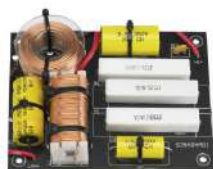

AXO-S6

Code: H9724

Filtre pour S6

Prix: 19,20 €

Marque Audiophony