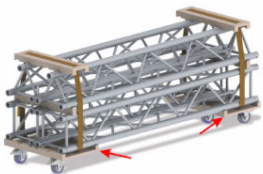

BT-TRUSS 29-TROLLEY-BASE

Code: B03495

Chariot de transport pour structure en 290 mm

Prix: 109,00 € TTC

BT-TRUSS 29-TROLLEY-TOP

Code: B03497

Entretoise supérieure pour structure 290 mm

Prix: 32,90 € TTC