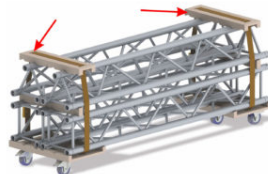

BT-TRUSS 29-TROLLEY-BASE

Code: B03495

Chariot de transport pour structure en 290 mm

Prix: 109,00 € TTC

BT-TRUSS 29-TROLLEY-TOP

Code: B03497

Entretoise supérieure pour structure 290 mm

Prix: 32,90 € TTC