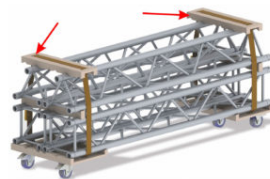

TROLLEY

BT-TRUSS 29-TROLLEY-BASE

Code: B03495

Chariot de transport pour structure en 290 mm

Prix: 109,00 € TTC

BT-TRUSS 29-TROLLEY-TOP

Code: B03497

Entretoise supérieure pour structure 290 mm

Prix: 32,90 € TTC

BT-TRUSS 29-TROLLEY-STACK

Code: B03496

Entretoise de transport pour structure 290 mm

Prix: 12,90 € TTC

QUA29 BLK

CERCLES