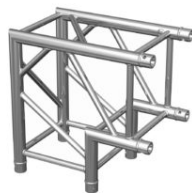

AGQUA-02

Code: H10054

Angle Quatro
2 directions 50 cm 90° - Finition aluminium

Livré avec 1x kit de jonction

Prix: 245,00 € TTC