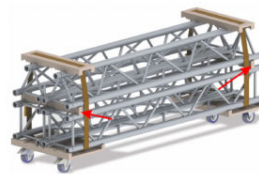

BT-TRUSS 29-TROLLEY-BASE

Code: B03495

Chariot de transport pour structure en 290 mm

Prix: 109,00 € TTC

BT-TRUSS 29-TROLLEY-TOP

Code: B03497

Entretoise supérieure pour structure 290 mm

Prix: 32,90 € TTC