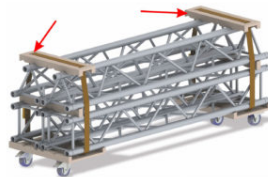

Prix: 369,00 € TTC

TROLLEY

BT-TRUSS 29-TROLLEY-BASE

Code: B03495

Chariot de transport pour structure en
290 mm

Prix: 109,00 € TTC

BT-TRUSS 29-TROLLEY-TOP

Code: B03497