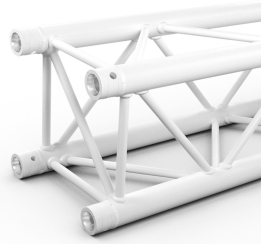

POUTRES

QUA29-025 W

Code: H11528

Poutre carrée aluminium 290 mm
Longueur 25 cm - Finition blanc

Livré avec 1x kit de jonction

Prix: 182,00 € TTC

QUA29-029 W

Code: H11509