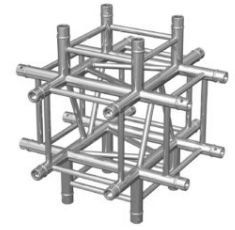

AGQUA-08

Code: H10060

Angle Quatro

6 directions 90°

Livré avec 5x kits de jonction

Prix: 509,00 € TTC