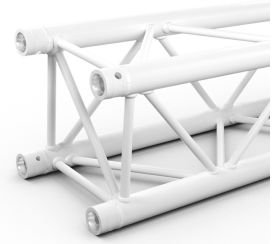

QUA29-071 W

Code: H11511

Poutre carrée aluminium 290 mm
Longueur 71 cm - Finition blanc

Livré avec 1x kit de jonction

Prix: 219,00 € TTC