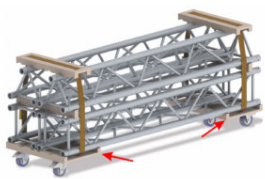

TROLLEY

BT-TRUSS 29-TROLLEY-BASE

Code: B03495

Chariot de transport pour structure en 290 mm

Prix: 109,00 € TTC

BT-TRUSS 29-TROLLEY-TOP

Code: B03497

Entretoise supérieure pour structure 290 mm

Prix: 32,90 € TTC

BT-TRUSS 29-TROLLEY-STACK

Code: B03496

Entretoise de transport pour structure 290 mm

Prix: 12,90 € TTC

QUA29 BLK

CERCLES