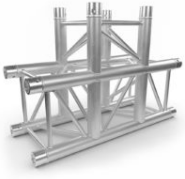

AGQUA-05

Code: H10057

Angle Quatro

3 directions 90° - Finition noire

Livré avec 2x kits de jonction

Prix: 359,00 € TTC