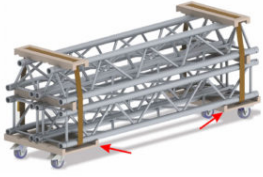

TROLLEY

BT-TRUSS 29-TROLLEY-BASE

Code: B03495

Chariot de transport pour structure en 290 mm

Prix: 109,00 € TTC

BT-TRUSS 29-TROLLEY-TOP

Code: B03497

Entretoise supérieure pour structure 290 mm