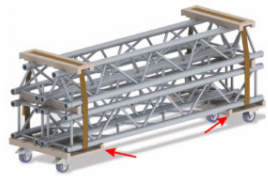

Produit arrêté

Embase lourde 29 kg
Diamètre 74 cm

Livré sans manchons

TROLLEY

BT-TRUSS 29-TROLLEY-BASE

Code: B03495

Chariot de transport pour structure en
290 mm

Prix: 109,00 € TTC