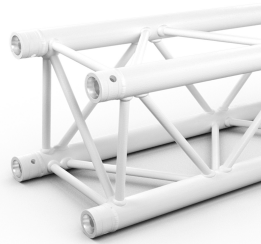

Poutre carrée aluminium 290 mm
Longueur 100 cm - Finition blanc

Livré avec 1x kit de jonction

Prix: 239,00 € TTC

QUA29-200 W

Code: H11513

Poutre carrée aluminium 290 mm
Longueur 200 cm - Finition blanc

Livré avec 1x kit de jonction