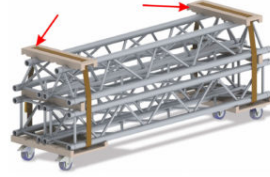

TROLLEY

BT-TRUSS 29-TROLLEY-BASE

Code: B03495

Chariot de transport pour structure en 290 mm

Prix: 109,00 € TTC

BT-TRUSS 29-TROLLEY-TOP

Code: B03497

Entretoise supérieure pour structure 290 mm