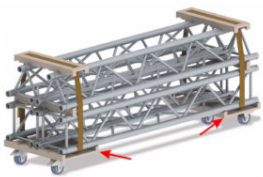

Prix: 369,00 € TTC

TROLLEY

BT-TRUSS 29-TROLLEY-BASE

Code: B03495

Chariot de transport pour structure en
290 mm

Prix: 109,00 € TTC

BT-TRUSS 29-TROLLEY-TOP

Code: B03497