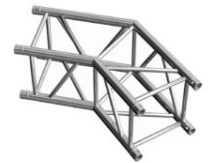

Livré avec 1x kit de jonction

Prix: 245,00 € TTC

AGQUA-03

Code: H10055

Angle Quatro
2 directions 50cm 120°

Livré avec 1x kit de jonction

Prix: 325,00 € TTC

AGQUA-04