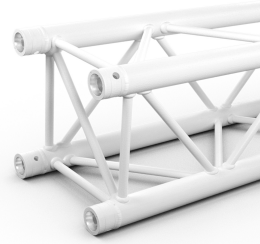

QUA29-050 W

Code: H11510

Poutre carrée aluminium 290 mm
Longueur 50 cm - Finition blanc

Livré avec 1x kit de jonction

Prix: 199,00 € TTC