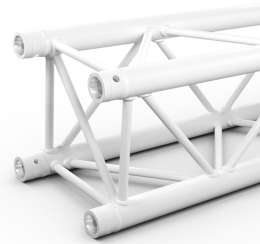

QUA29-300 W

Code: H11514

Poutre carrée aluminium 290 mm
Longueur 300 cm - Finition blanc

Livré avec 1x kit de jonction

Prix: 469,00 € TTC

QUA29

CERCLES

CQUA29-200

Code: H11261

Cercle Quatro 290 mm
Diamètre : 2 m
4 parties

Prix: 2 249,00 € TTC

CQUA29-300

Code: H11262

Cercle Quatro 290 mm
Diamètre : 3 m
4 parties

Prix: 2 899,00 € TTC

CQUA29-400

Code: H11263

Cercle Quatro 290 mm
Diamètre : 4 m
4 parties

Prix: 4 349,00 € TTC

CQUA29-600

Code: H11264

Cercle Quatro 290 mm
Diamètre : 6 m
8 parties

Prix: 7 699,00 € TTC

POUTRES