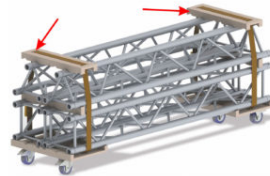

Produit arrêté

Embase lourde 29 kg
Diamètre 74 cm

Livré sans manchons

TROLLEY

BT-TRUSS 29-TROLLEY-BASE

Code: B03495

Chariot de transport pour structure en
290 mm

Prix: 109,00 € TTC