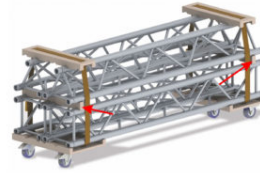

BT-TRUSS 29-TROLLEY-STACK

Code: B03496

Entretoise de transport pour structure 290 mm

Prix: 12,90 € TTC