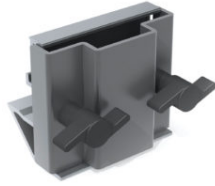

Prix: 1,00 € TTC

PLTL-HC1

Code: H10400

Fixation pour de garde corps pour plateforme mobile - l'unité

Prix: 25,00 € TTC

PLTL-J1

Code: H10372

Insert de jonction