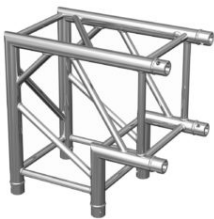

ANGLES

QUATRO-A01

Code: H11124

Angle aluminium carré 290 charge
lourde
2 directions 90°

Livré avec 1x kit de jonction

Prix: 279,00 € TTC